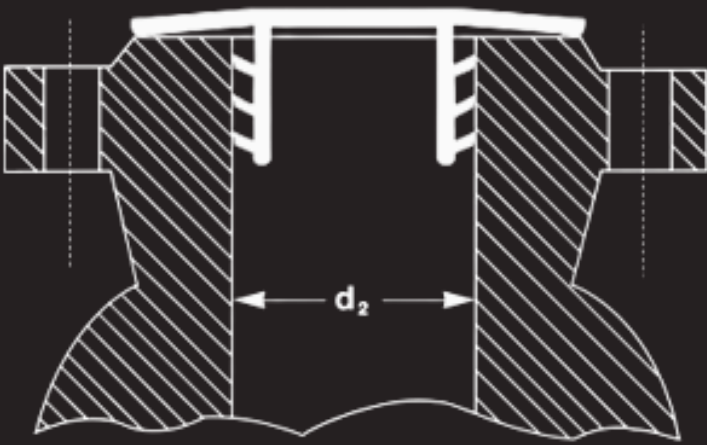

**BOUCHONS BRIDES**

Ø Bride		Ø Bride		Dimensions			
Diamètre nominal	DIN	d <sub>2</sub>		d	D	H	h
		min.	max.				
.1/2"	<b>DN 15</b>	11.0	18.5	19.0	44.8	16.0	15.0
.3/4"	<b>DN 20</b>	16.0	23.0	24.0	58.0	16.0	15.0
1."	<b>DN 25</b>	21.0	29.0	30.0	70.0	19.0	18.0
1.1/4"	<b>DN 32</b>	30.0	37.0	39.0	78.0	29.0	28.0
1.1/2"	<b>DN 40</b>	37.0	43.0	45.0	88.0	29.0	28.0
2."	<b>DN 50</b>	43.0	54.0	55.5	102.1	20.1	18.5
2.1/2"	<b>DN 65</b>	61.0	71.0	72.5	122.0	33.5	33.0
3."	<b>DN 80</b>	74.0	83.0	85.0	138.0	34.0	33.0

**CONFORME PMUC**

**BOUCHONS BRIDES**

Ø Bride		Ø Bride		Dimensions			
Diamètre nominal	DIN	d <sub>2</sub>		d	D	H	h
		min.	max.				
4."	DN 100	80.0	110.0	112.0	162.0	34.5	35.0
5."	DN 125	100.0	135.0	137.5	189.0	34.8	35.0
6."	DN 150	130.0	167.0	172.0	215.0	36.4	35.0
8."	DN 200	180.0	216.0	217.2	270.0	45.1	43.1
10."	DN 250	232.0	267.0	270.9	345.0	45.1	43.1
12."	DN 300	285.0	316.0	325.0	408.0	45.1	43.1