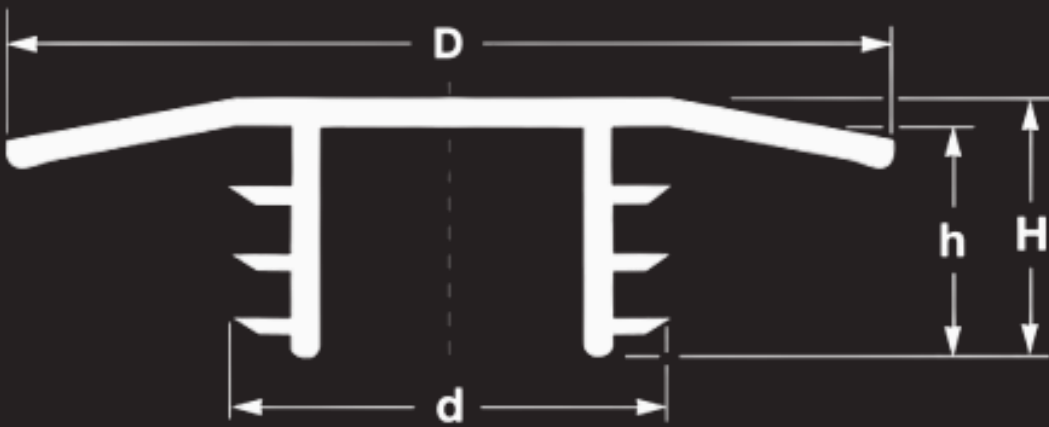

**BOUCHONS BRIDES**

Ø Bride		Ø Bride		Dimensions			
Diamètre nominal	DIN	d <sub>2</sub>		d	D	H	h
		min.	max.				
.1/2"	<b>DN 15</b>	11.0	18.5	19.0	44.8	16.0	15.0
.3/4"	<b>DN 20</b>	16.0	23.0	24.0	58.0	16.0	15.0
1."	<b>DN 25</b>	21.0	29.0	30.0	70.0	19.0	18.0
1.1/4"	<b>DN 32</b>	30.0	37.0	39.0	78.0	29.0	28.0
1.1/2"	<b>DN 40</b>	37.0	43.0	45.0	88.0	29.0	28.0
2."	<b>DN 50</b>	43.0	54.0	55.5	102.1	20.1	18.5
2.1/2"	<b>DN 65</b>	61.0	71.0	72.5	122.0	33.5	33.0
3."	<b>DN 80</b>	74.0	83.0	85.0	138.0	34.0	33.0

**CONFORME PMUC**

**BOUCHONS BRIDES**

Ø Bride		Ø Bride		Dimensions			
Diamètre nominal	DIN	d <sub>2</sub>		d	D	H	h
		min.	max.				
4."	DN 100	80.0	110.0	112.0	162.0	34.5	35.0
5."	DN 125	100.0	135.0	137.5	189.0	34.8	35.0
6."	DN 150	130.0	167.0	172.0	215.0	36.4	35.0
8."	DN 200	180.0	216.0	217.2	270.0	45.1	43.1
10."	DN 250	232.0	267.0	270.9	345.0	45.1	43.1
12."	DN 300	285.0	316.0	325.0	408.0	45.1	43.1