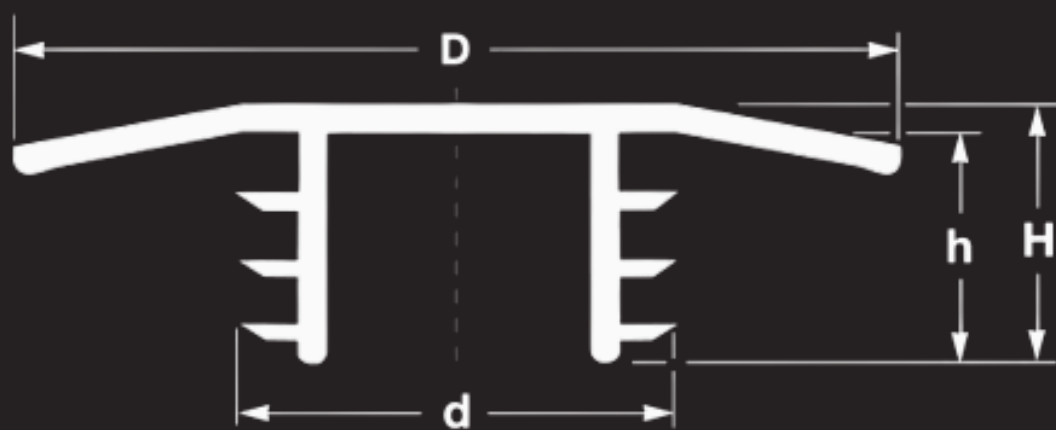

**BOUCHONS BRIDES**

Ø Bride		Ø Bride		Dimensions			
Diamètre nominal	DIN	d <sub>2</sub>		d	D	H	h
		min.	max.				
.1/2"	<b>DN 15</b>	11.0	18.5	19.0	44.8	16.0	15.0
.3/4"	<b>DN 20</b>	16.0	23.0	24.0	58.0	16.0	15.0
1."	<b>DN 25</b>	21.0	29.0	30.0	70.0	19.0	18.0
1.1/4"	<b>DN 32</b>	30.0	37.0	39.0	78.0	29.0	28.0
1.1/2"	<b>DN 40</b>	37.0	43.0	45.0	88.0	29.0	28.0
2."	<b>DN 50</b>	43.0	54.0	55.5	102.1	20.1	18.5
2.1/2"	<b>DN 65</b>	61.0	71.0	72.5	122.0	33.5	33.0
3."	<b>DN 80</b>	74.0	83.0	85.0	138.0	34.0	33.0

**CONFORME PMUC**

**BOUCHONS BRIDES**

Ø Bride		Ø Bride		Dimensions			
Diamètre nominal	DIN	d <sub>2</sub>		d	D	H	h
		min.	max.				
4."	DN 100	80.0	110.0	112.0	162.0	34.5	35.0
5."	DN 125	100.0	135.0	137.5	189.0	34.8	35.0
6."	DN 150	130.0	167.0	172.0	215.0	36.4	35.0
8."	DN 200	180.0	216.0	217.2	270.0	45.1	43.1
10."	DN 250	232.0	267.0	270.9	345.0	45.1	43.1
12."	DN 300	285.0	316.0	325.0	408.0	45.1	43.1