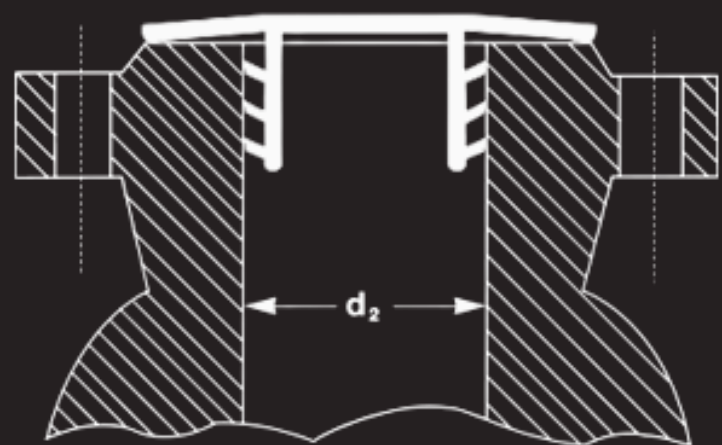

**BOUCHONS BRIDES**

Ø Bride		Ø Bride		Dimensions			
Diamètre nominal	DIN	d <sub>2</sub>		d	D	H	h
		min.	max.				
.1/2"	<b>DN 15</b>	11.0	18.5	19.0	44.8	16.0	15.0
.3/4"	<b>DN 20</b>	16.0	23.0	24.0	58.0	16.0	15.0
1."	<b>DN 25</b>	21.0	29.0	30.0	70.0	19.0	18.0
1.1/4"	<b>DN 32</b>	30.0	37.0	39.0	78.0	29.0	28.0
1.1/2"	<b>DN 40</b>	37.0	43.0	45.0	88.0	29.0	28.0
2."	<b>DN 50</b>	43.0	54.0	55.5	102.1	20.1	18.5
2.1/2"	<b>DN 65</b>	61.0	71.0	72.5	122.0	33.5	33.0
3."	<b>DN 80</b>	74.0	83.0	85.0	138.0	34.0	33.0

**CONFORME PMUC**

**BOUCHONS BRIDES**

Ø Bride		Ø Bride		Dimensions			
Diamètre nominal	DIN	d <sub>2</sub>		d	D	H	h
		min.	max.				
4."	DN 100	80.0	110.0	112.0	162.0	34.5	35.0
5."	DN 125	100.0	135.0	137.5	189.0	34.8	35.0
6."	DN 150	130.0	167.0	172.0	215.0	36.4	35.0
8."	DN 200	180.0	216.0	217.2	270.0	45.1	43.1
10."	DN 250	232.0	267.0	270.9	345.0	45.1	43.1
12."	DN 300	285.0	316.0	325.0	408.0	45.1	43.1