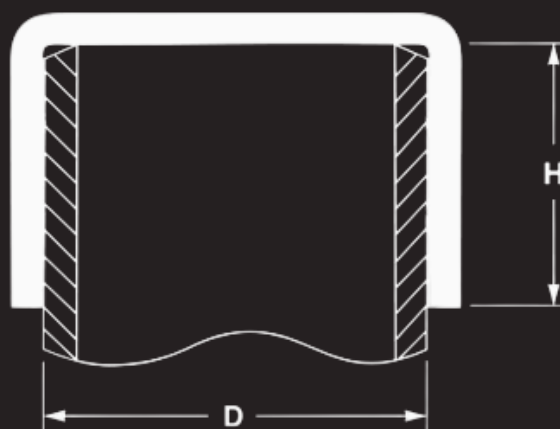

CONFORME PMUC

BOUCHONS TUBES

Applicable au			Teinte standard
D	Filetage extérieur	H	
26.0		18.0	jaune
26.9	R .3/4"	27.6	jaune
26.9		79.2	jaune
28.0		22.5	jaune
30.0		27.5	jaune
31.8		27.0	jaune
31.8		90.0	jaune
33.7	R 1."	23.0	jaune
35.0		27.0	jaune
38.1		27.0	jaune
38.1		90.0	jaune
39.0		17.0	nature

CONFORME PMUC

BOUCHONS TUBES

Applicable au			Teinte standard
D	Filetage extérieur	H	
40.0		27.0	jaune
41.5		25.6	jaune
42.4	R 1.1/4"	32.2	jaune
42.4		80.0	jaune
44.5		35.0	jaune
44.5		80.0	jaune
45.4		20.0	jaune
48.3	R 1.1/2"	31.7	jaune
50.8		26.9	jaune
51.0		90.0	jaune
52.0		33.0	nature
52.8		28.0	nature
54.0	R 1.3/4"	35.0	jaune