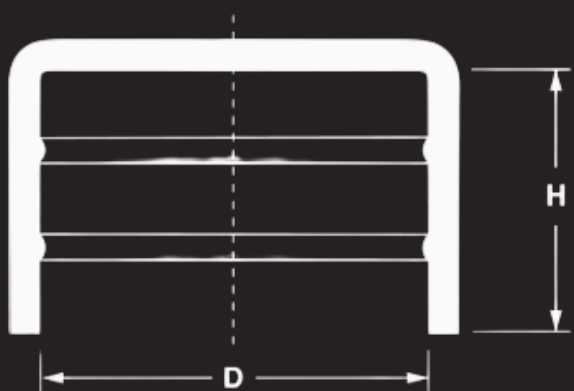

BOUCHONS TUBES

Applicable au			Teinte standard
D	Filetage extérieur	H	
4.0		22.0	jaune
5.0		18.7	nature
6.0		18.9	jaune
6.35		13.0	jaune
7.0		18.6	jaune
8.2		17.2	jaune
9.6		14.0	jaune
10.2	R .1/8"	18.6	jaune
11.0		19.0	jaune
12.0		18.5	jaune
12.7		19.3	jaune
13.0		18.7	jaune
13.7	R .1/4"	18.4	jaune
14.0		18.6	jaune

CONFORME PMUC

BOUCHONS TUBES

Applicable au			Teinte standard
D	Filetage extérieur	H	
15.0		19.1	jaune
16.0		19.8	jaune
17.2	R .3/8"	20.2	jaune
18.0		20.0	jaune
19.0		20.0	jaune
20.0		20.0	jaune
21.3	R .1/2"	20.0	jaune
22.0		20.0	jaune
23.2		19.0	jaune
24.0		18.4	jaune
24.8		16.9	nature
25.0		50.0	jaune
25.4		20.0	jaune

CONFORME PMUC

BOUCHONS TUBES

Applicable au			Teinte standard
D	Filetage extérieur	H	
26.0		18.0	jaune
26.9	R .3/4"	27.6	jaune
26.9		79.2	jaune
28.0		22.5	jaune
30.0		27.5	jaune
31.8		27.0	jaune
31.8		90.0	jaune
33.7	R 1."	23.0	jaune
35.0		27.0	jaune
38.1		27.0	jaune
38.1		90.0	jaune
39.0		17.0	nature