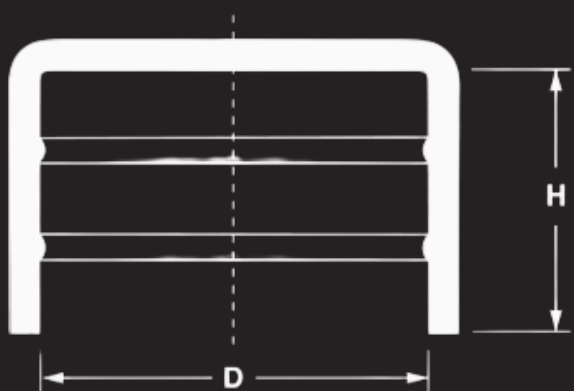

BOUCHONS TUBES

Applicable au			Teinte standard
D	Filetage extérieur	H	
4.0		22.0	jaune
5.0		18.7	nature
6.0		18.9	jaune
6.35		13.0	jaune
7.0		18.6	jaune
8.2		17.2	jaune
9.6		14.0	jaune
10.2	R .1/8"	18.6	jaune
11.0		19.0	jaune
12.0		18.5	jaune
12.7		19.3	jaune
13.0		18.7	jaune
13.7	R .1/4"	18.4	jaune
14.0		18.6	jaune

CONFORME PMUC

BOUCHONS TUBES

Applicable au			Teinte standard
D	Filetage extérieur	H	
15.0		19.1	jaune
16.0		19.8	jaune
17.2	R .3/8"	20.2	jaune
18.0		20.0	jaune
19.0		20.0	jaune
20.0		20.0	jaune
21.3	R .1/2"	20.0	jaune
22.0		20.0	jaune
23.2		19.0	jaune
24.0		18.4	jaune
24.8		16.9	nature
25.0		50.0	jaune
25.4		20.0	jaune

CONFORME PMUC

BOUCHONS TUBES

Applicable au			Teinte standard
D	Filetage extérieur	H	
26.0		18.0	jaune
26.9	R .3/4"	27.6	jaune
26.9		79.2	jaune
28.0		22.5	jaune
30.0		27.5	jaune
31.8		27.0	jaune
31.8		90.0	jaune
33.7	R 1."	23.0	jaune
35.0		27.0	jaune
38.1		27.0	jaune
38.1		90.0	jaune
39.0		17.0	nature

CONFORME PMUC

BOUCHONS TUBES

Applicable au			Teinte standard
D	Filetage extérieur	H	
40.0		27.0	jaune
41.5		25.6	jaune
42.4	R 1.1/4"	32.2	jaune
42.4		80.0	jaune
44.5		35.0	jaune
44.5		80.0	jaune
45.4		20.0	jaune
48.3	R 1.1/2"	31.7	jaune
50.8		26.9	jaune
51.0		90.0	jaune
52.0		33.0	nature
52.8		28.0	nature
54.0	R 1.3/4"	35.0	jaune