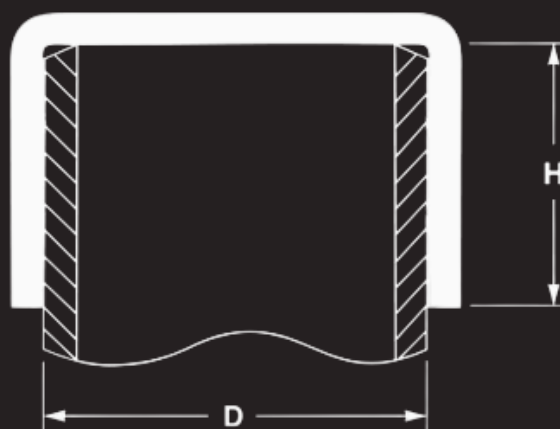

BOUCHONS TUBES

Applicable au			Teinte standard
D	Filetage extérieur	H	
4.0		22.0	jaune
5.0		18.7	nature
6.0		18.9	jaune
6.35		13.0	jaune
7.0		18.6	jaune
8.2		17.2	jaune
9.6		14.0	jaune
10.2	R .1/8"	18.6	jaune
11.0		19.0	jaune
12.0		18.5	jaune
12.7		19.3	jaune
13.0		18.7	jaune
13.7	R .1/4"	18.4	jaune
14.0		18.6	jaune

CONFORME PMUC

BOUCHONS TUBES

Applicable au			Teinte standard
D	Filetage extérieur	H	
15.0		19.1	jaune
16.0		19.8	jaune
17.2	R .3/8"	20.2	jaune
18.0		20.0	jaune
19.0		20.0	jaune
20.0		20.0	jaune
21.3	R .1/2"	20.0	jaune
22.0		20.0	jaune
23.2		19.0	jaune
24.0		18.4	jaune
24.8		16.9	nature
25.0		50.0	jaune
25.4		20.0	jaune

CONFORME PMUC

BOUCHONS TUBES

Applicable au			Teinte standard
D	Filetage extérieur	H	
26.0		18.0	jaune
26.9	R .3/4"	27.6	jaune
26.9		79.2	jaune
28.0		22.5	jaune
30.0		27.5	jaune
31.8		27.0	jaune
31.8		90.0	jaune
33.7	R 1."	23.0	jaune
35.0		27.0	jaune
38.1		27.0	jaune
38.1		90.0	jaune
39.0		17.0	nature

CONFORME PMUC

BOUCHONS TUBES

Applicable au			Teinte standard
D	Filetage extérieur	H	
40.0		27.0	jaune
41.5		25.6	jaune
42.4	R 1.1/4"	32.2	jaune
42.4		80.0	jaune
44.5		35.0	jaune
44.5		80.0	jaune
45.4		20.0	jaune
48.3	R 1.1/2"	31.7	jaune
50.8		26.9	jaune
51.0		90.0	jaune
52.0		33.0	nature
52.8		28.0	nature
54.0	R 1.3/4"	35.0	jaune