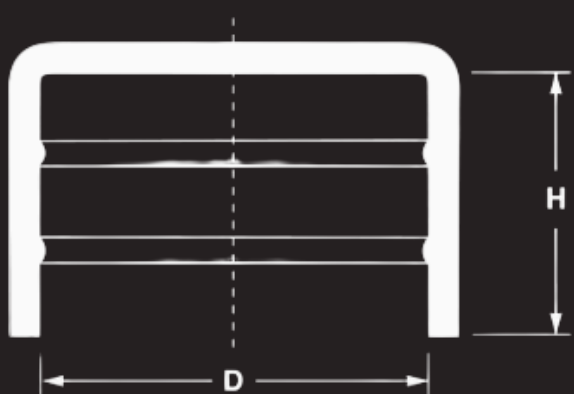

CONFORME PMUC

BOUCHONS TUBES

Applicable au			Teinte standard
D	Filetage extérieur	H	
15.0		19.1	jaune
16.0		19.8	jaune
17.2	R .3/8"	20.2	jaune
18.0		20.0	jaune
19.0		20.0	jaune
20.0		20.0	jaune
21.3	R .1/2"	20.0	jaune
22.0		20.0	jaune
23.2		19.0	jaune
24.0		18.4	jaune
24.8		16.9	nature
25.0		50.0	jaune
25.4		20.0	jaune

CONFORME PMUC

BOUCHONS TUBES

Applicable au			Teinte standard
D	Filetage extérieur	H	
26.0		18.0	jaune
26.9	R .3/4"	27.6	jaune
26.9		79.2	jaune
28.0		22.5	jaune
30.0		27.5	jaune
31.8		27.0	jaune
31.8		90.0	jaune
33.7	R 1."	23.0	jaune
35.0		27.0	jaune
38.1		27.0	jaune
38.1		90.0	jaune
39.0		17.0	nature

CONFORME PMUC

BOUCHONS TUBES

Applicable au			Teinte standard
D	Filetage extérieur	H	
40.0		27.0	jaune
41.5		25.6	jaune
42.4	R 1.1/4"	32.2	jaune
42.4		80.0	jaune
44.5		35.0	jaune
44.5		80.0	jaune
45.4		20.0	jaune
48.3	R 1.1/2"	31.7	jaune
50.8		26.9	jaune
51.0		90.0	jaune
52.0		33.0	nature
52.8		28.0	nature
54.0	R 1.3/4"	35.0	jaune