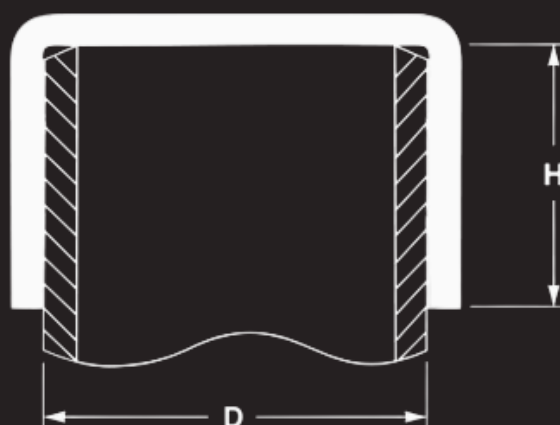

BOUCHONS TUBES

Applicable au			Teinte standard
D	Filetage extérieur	H	
4.0		22.0	jaune
5.0		18.7	nature
6.0		18.9	jaune
6.35		13.0	jaune
7.0		18.6	jaune
8.2		17.2	jaune
9.6		14.0	jaune
10.2	R .1/8"	18.6	jaune
11.0		19.0	jaune
12.0		18.5	jaune
12.7		19.3	jaune
13.0		18.7	jaune
13.7	R .1/4"	18.4	jaune
14.0		18.6	jaune

CONFORME PMUC

BOUCHONS TUBES

Applicable au			Teinte standard
D	Filetage extérieur	H	
15.0		19.1	jaune
16.0		19.8	jaune
17.2	R .3/8"	20.2	jaune
18.0		20.0	jaune
19.0		20.0	jaune
20.0		20.0	jaune
21.3	R .1/2"	20.0	jaune
22.0		20.0	jaune
23.2		19.0	jaune
24.0		18.4	jaune
24.8		16.9	nature
25.0		50.0	jaune
25.4		20.0	jaune

CONFORME PMUC

BOUCHONS TUBES

Applicable au			Teinte standard
D	Filetage extérieur	H	
26.0		18.0	jaune
26.9	R .3/4"	27.6	jaune
26.9		79.2	jaune
28.0		22.5	jaune
30.0		27.5	jaune
31.8		27.0	jaune
31.8		90.0	jaune
33.7	R 1."	23.0	jaune
35.0		27.0	jaune
38.1		27.0	jaune
38.1		90.0	jaune
39.0		17.0	nature