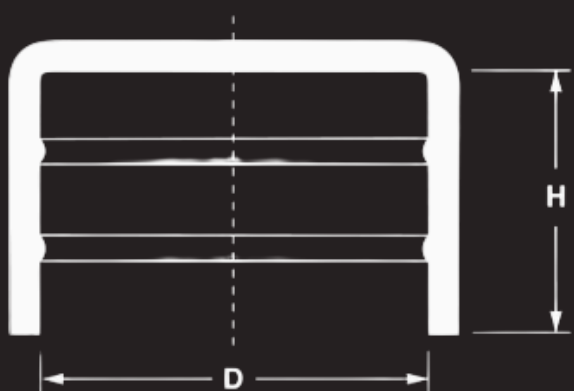

BOUCHONS TUBES

Applicable au			Teinte standard
D	Filetage extérieur	H	
4.0		22.0	jaune
5.0		18.7	nature
6.0		18.9	jaune
6.35		13.0	jaune
7.0		18.6	jaune
8.2		17.2	jaune
9.6		14.0	jaune
10.2	R .1/8"	18.6	jaune
11.0		19.0	jaune
12.0		18.5	jaune
12.7		19.3	jaune
13.0		18.7	jaune
13.7	R .1/4"	18.4	jaune
14.0		18.6	jaune

CONFORME PMUC

BOUCHONS TUBES

Applicable au			Teinte standard
D	Filetage extérieur	H	
15.0		19.1	jaune
16.0		19.8	jaune
17.2	R .3/8"	20.2	jaune
18.0		20.0	jaune
19.0		20.0	jaune
20.0		20.0	jaune
21.3	R .1/2"	20.0	jaune
22.0		20.0	jaune
23.2		19.0	jaune
24.0		18.4	jaune
24.8		16.9	nature
25.0		50.0	jaune
25.4		20.0	jaune

CONFORME PMUC

BOUCHONS TUBES

Applicable au			Teinte standard
D	Filetage extérieur	H	
26.0		18.0	jaune
26.9	R .3/4"	27.6	jaune
26.9		79.2	jaune
28.0		22.5	jaune
30.0		27.5	jaune
31.8		27.0	jaune
31.8		90.0	jaune
33.7	R 1."	23.0	jaune
35.0		27.0	jaune
38.1		27.0	jaune
38.1		90.0	jaune
39.0		17.0	nature