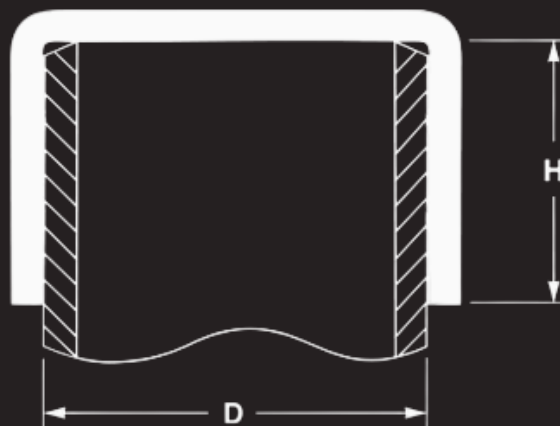

BOUCHONS TUBES

Applicable au			Teinte standard
D	Filetage extérieur	H	
4.0		22.0	jaune
5.0		18.7	nature
6.0		18.9	jaune
6.35		13.0	jaune
7.0		18.6	jaune
8.2		17.2	jaune
9.6		14.0	jaune
10.2	R .1/8"	18.6	jaune
11.0		19.0	jaune
12.0		18.5	jaune
12.7		19.3	jaune
13.0		18.7	jaune
13.7	R .1/4"	18.4	jaune
14.0		18.6	jaune

CONFORME PMUC

BOUCHONS TUBES

Applicable au			Teinte standard
D	Filetage extérieur	H	
15.0		19.1	jaune
16.0		19.8	jaune
17.2	R .3/8"	20.2	jaune
18.0		20.0	jaune
19.0		20.0	jaune
20.0		20.0	jaune
21.3	R .1/2"	20.0	jaune
22.0		20.0	jaune
23.2		19.0	jaune
24.0		18.4	jaune
24.8		16.9	nature
25.0		50.0	jaune
25.4		20.0	jaune

CONFORME PMUC

BOUCHONS TUBES

Applicable au			Teinte standard
D	Filetage extérieur	H	
26.0		18.0	jaune
26.9	R .3/4"	27.6	jaune
26.9		79.2	jaune
28.0		22.5	jaune
30.0		27.5	jaune
31.8		27.0	jaune
31.8		90.0	jaune
33.7	R 1."	23.0	jaune
35.0		27.0	jaune
38.1		27.0	jaune
38.1		90.0	jaune
39.0		17.0	nature