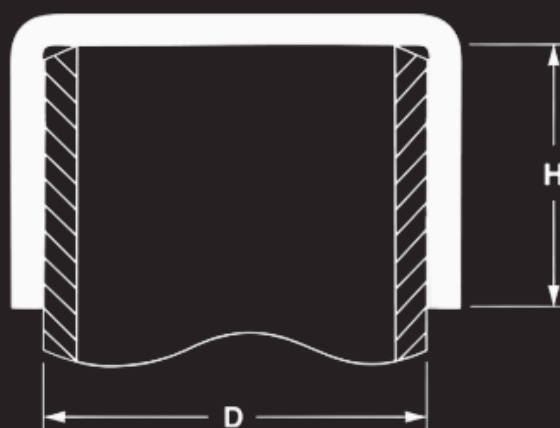

**BOUCHONS TUBES**

Applicable au			Teinte standard
D	Filetage extérieur	H	
4.0		22.0	jaune
5.0		18.7	nature
6.0		18.9	jaune
6.35		13.0	jaune
7.0		18.6	jaune
8.0		17.2	jaune
9.6		14.0	jaune
10.2	R .1/8"	18.6	jaune
11.0		19.0	jaune
12.0		18.5	jaune
12.7		19.3	jaune
13.0		18.7	jaune
13.7	R .1/4"	18.4	jaune
14.0		18.6	jaune

**CONFORME PMUC**

**BOUCHONS TUBES**

Applicable au			Teinte standard
D	Filetage extérieur	H	
15.0		19.1	jaune
16.0		19.8	jaune
17.2	R .3/8"	20.2	jaune
18.0		20.0	jaune
19.0		20.0	jaune
20.0		20.0	jaune
21.3	R .1/2"	20.0	jaune
22.0		20.0	jaune
23.2		19.0	jaune
24.0		18.4	jaune
24.8		16.9	nature
25.0		50.0	jaune
25.4		20.0	jaune

**CONFORME PMUC**

**BOUCHONS TUBES**

Applicable au			Teinte standard
D	Filetage extérieur	H	
26.0		18.0	jaune
26.9	R .3/4"	27.6	jaune
26.9		79.2	jaune
28.0		22.5	jaune
30.0		27.5	jaune
31.8		27.0	jaune
31.8		90.0	jaune
33.7	R 1."	23.0	jaune
35.0		27.0	jaune
38.1		27.0	jaune
38.1		90.0	jaune
39.0		17.0	nature