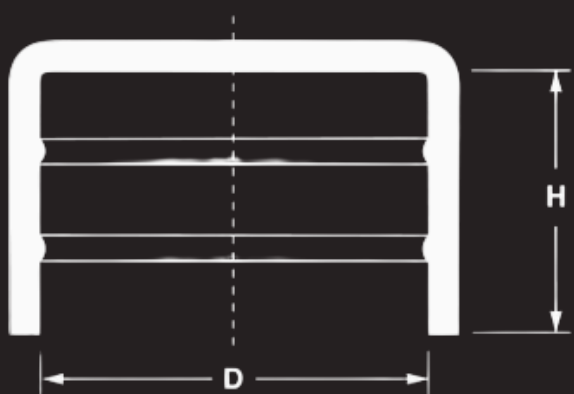

**BOUCHONS TUBES**

Applicable au			Teinte standard
D	Filetage extérieur	H	
4.0		22.0	jaune
5.0		18.7	nature
6.0		18.9	jaune
6.35		13.0	jaune
7.0		18.6	jaune
8.0		17.2	jaune
9.6		14.0	jaune
10.2	R .1/8"	18.6	jaune
11.0		19.0	jaune
12.0		18.5	jaune
12.7		19.3	jaune
13.0		18.7	jaune
13.7	R .1/4"	18.4	jaune
14.0		18.6	jaune

**CONFORME PMUC**

**BOUCHONS TUBES**

Applicable au			Teinte standard
D	Filetage extérieur	H	
15.0		19.1	jaune
16.0		19.8	jaune
17.2	R .3/8"	20.2	jaune
18.0		20.0	jaune
19.0		20.0	jaune
20.0		20.0	jaune
21.3	R .1/2"	20.0	jaune
22.0		20.0	jaune
23.2		19.0	jaune
24.0		18.4	jaune
24.8		16.9	nature
25.0		50.0	jaune
25.4		20.0	jaune

**CONFORME PMUC**

**BOUCHONS TUBES**

Applicable au			Teinte standard
D	Filetage extérieur	H	
26.0		18.0	jaune
26.9	R .3/4"	27.6	jaune
26.9		79.2	jaune
28.0		22.5	jaune
30.0		27.5	jaune
31.8		27.0	jaune
31.8		90.0	jaune
33.7	R 1."	23.0	jaune
35.0		27.0	jaune
38.1		27.0	jaune
38.1		90.0	jaune
39.0		17.0	nature

**CONFORME PMUC**

**BOUCHONS TUBES**

Applicable au			Teinte standard
D	Filetage extérieur	H	
40.0		27.0	jaune
41.5		25.6	jaune
42.4	R 1.1/4"	32.2	jaune
42.4		80.0	jaune
44.5		35.0	jaune
44.5		80.0	jaune
45.4		20.0	jaune
48.3	R 1.1/2"	31.7	jaune
50.8		26.9	jaune
51.0		90.0	jaune
52.0		33.0	nature
52.8		28.0	nature
54.0	R 1.3/4"	35.0	jaune