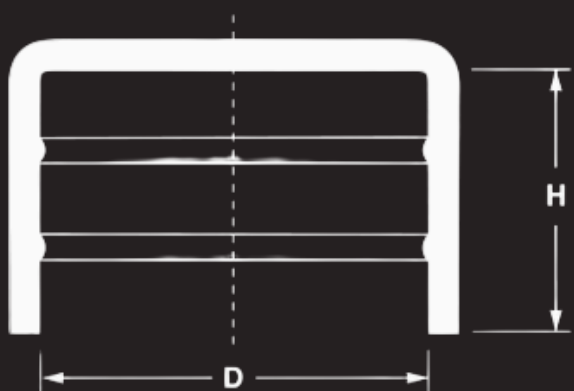

**BOUCHONS TUBES**

Applicable au			Teinte standard
D	Filetage extérieur	H	
4.0		22.0	jaune
5.0		18.7	nature
6.0		18.9	jaune
6.35		13.0	jaune
7.0		18.6	jaune
8.0		17.2	jaune
9.6		14.0	jaune
10.2	R .1/8"	18.6	jaune
11.0		19.0	jaune
12.0		18.5	jaune
12.7		19.3	jaune
13.0		18.7	jaune
13.7	R .1/4"	18.4	jaune
14.0		18.6	jaune

**CONFORME PMUC**

**BOUCHONS TUBES**

Applicable au			Teinte standard
D	Filetage extérieur	H	
15.0		19.1	jaune
16.0		19.8	jaune
17.2	R .3/8"	20.2	jaune
18.0		20.0	jaune
19.0		20.0	jaune
20.0		20.0	jaune
21.3	R .1/2"	20.0	jaune
22.0		20.0	jaune
23.2		19.0	jaune
24.0		18.4	jaune
24.8		16.9	nature
25.0		50.0	jaune
25.4		20.0	jaune

**CONFORME PMUC**

**BOUCHONS TUBES**

Applicable au			Teinte standard
D	Filetage extérieur	H	
26.0		18.0	jaune
26.9	R .3/4"	27.6	jaune
26.9		79.2	jaune
28.0		22.5	jaune
30.0		27.5	jaune
31.8		27.0	jaune
31.8		90.0	jaune
33.7	R 1."	23.0	jaune
35.0		27.0	jaune
38.1		27.0	jaune
38.1		90.0	jaune
39.0		17.0	nature

**CONFORME PMUC**

**BOUCHONS TUBES**

Applicable au			Teinte standard
D	Filetage extérieur	H	
40.0		27.0	jaune
41.5		25.6	jaune
42.4	R 1.1/4"	32.2	jaune
42.4		80.0	jaune
44.5		35.0	jaune
44.5		80.0	jaune
45.4		20.0	jaune
48.3	R 1.1/2"	31.7	jaune
50.8		26.9	jaune
51.0		90.0	jaune
52.0		33.0	nature
52.8		28.0	nature
54.0	R 1.3/4"	35.0	jaune