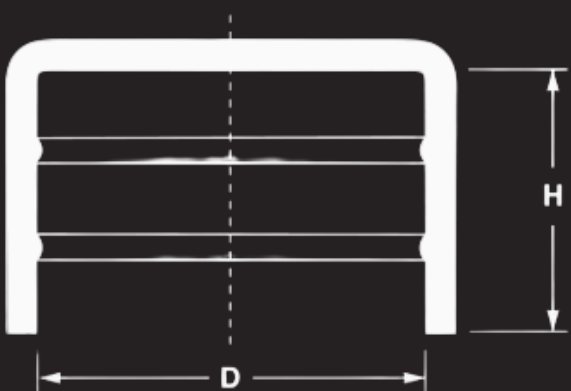

**BOUCHONS TUBES**

Applicable au			Teinte standard
D	Filetage extérieur	H	
4.0		22.0	jaune
5.0		18.7	nature
6.0		18.9	jaune
6.35		13.0	jaune
7.0		18.6	jaune
8.0		17.2	jaune
9.6		14.0	jaune
10.2	R .1/8"	18.6	jaune
11.0		19.0	jaune
12.0		18.5	jaune
12.7		19.3	jaune
13.0		18.7	jaune
13.7	R .1/4"	18.4	jaune
14.0		18.6	jaune

**CONFORME PMUC**

**BOUCHONS TUBES**

Applicable au			Teinte standard
D	Filetage extérieur	H	
15.0		19.1	jaune
16.0		19.8	jaune
17.2	R .3/8"	20.2	jaune
18.0		20.0	jaune
19.0		20.0	jaune
20.0		20.0	jaune
21.3	R .1/2"	20.0	jaune
22.0		20.0	jaune
23.2		19.0	jaune
24.0		18.4	jaune
24.8		16.9	nature
25.0		50.0	jaune
25.4		20.0	jaune

**CONFORME PMUC**

**BOUCHONS TUBES**

Applicable au			Teinte standard
D	Filetage extérieur	H	
26.0		18.0	jaune
26.9	R .3/4"	27.6	jaune
26.9		79.2	jaune
28.0		22.5	jaune
30.0		27.5	jaune
31.8		27.0	jaune
31.8		90.0	jaune
33.7	R 1."	23.0	jaune
35.0		27.0	jaune
38.1		27.0	jaune
38.1		90.0	jaune
39.0		17.0	nature

**CONFORME PMUC**

**BOUCHONS TUBES**

Applicable au			Teinte standard
D	Filetage extérieur	H	
40.0		27.0	jaune
41.5		25.6	jaune
42.4	R 1.1/4"	32.2	jaune
42.4		80.0	jaune
44.5		35.0	jaune
44.5		80.0	jaune
45.4		20.0	jaune
48.3	R 1.1/2"	31.7	jaune
50.8		26.9	jaune
51.0		90.0	jaune
52.0		33.0	nature
52.8		28.0	nature
54.0	R 1.3/4"	35.0	jaune