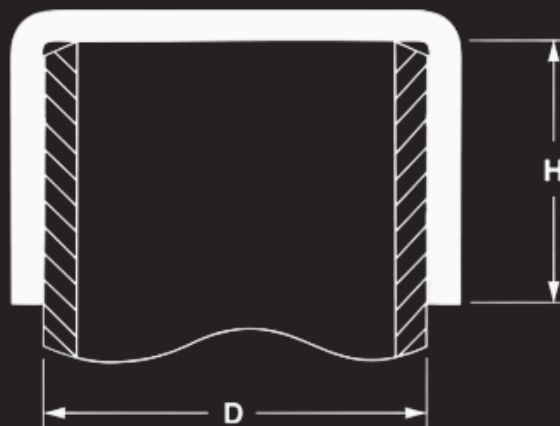

**BOUCHONS TUBES**

Applicable au			Teinte standard
D	Filetage extérieur	H	
4.0		22.0	jaune
5.0		18.7	nature
6.0		18.9	jaune
6.35		13.0	jaune
7.0		18.6	jaune
8.0		17.2	jaune
9.6		14.0	jaune
10.2	R .1/8"	18.6	jaune
11.0		19.0	jaune
12.0		18.5	jaune
12.7		19.3	jaune
13.0		18.7	jaune
13.7	R .1/4"	18.4	jaune
14.0		18.6	jaune

**CONFORME PMUC**

**BOUCHONS TUBES**

Applicable au			Teinte standard
D	Filetage extérieur	H	
15.0		19.1	jaune
16.0		19.8	jaune
17.2	R .3/8"	20.2	jaune
18.0		20.0	jaune
19.0		20.0	jaune
20.0		20.0	jaune
21.3	R .1/2"	20.0	jaune
22.0		20.0	jaune
23.2		19.0	jaune
24.0		18.4	jaune
24.8		16.9	nature
25.0		50.0	jaune
25.4		20.0	jaune

**CONFORME PMUC**

**BOUCHONS TUBES**

Applicable au			Teinte standard
D	Filetage extérieur	H	
26.0		18.0	jaune
26.9	R .3/4"	27.6	jaune
26.9		79.2	jaune
28.0		22.5	jaune
30.0		27.5	jaune
31.8		27.0	jaune
31.8		90.0	jaune
33.7	R 1."	23.0	jaune
35.0		27.0	jaune
38.1		27.0	jaune
38.1		90.0	jaune
39.0		17.0	nature

**CONFORME PMUC**

**BOUCHONS TUBES**

Applicable au			Teinte standard
D	Filetage extérieur	H	
40.0		27.0	jaune
41.5		25.6	jaune
42.4	R 1.1/4"	32.2	jaune
42.4		80.0	jaune
44.5		35.0	jaune
44.5		80.0	jaune
45.4		20.0	jaune
48.3	R 1.1/2"	31.7	jaune
50.8		26.9	jaune
51.0		90.0	jaune
52.0		33.0	nature
52.8		28.0	nature
54.0	R 1.3/4"	35.0	jaune