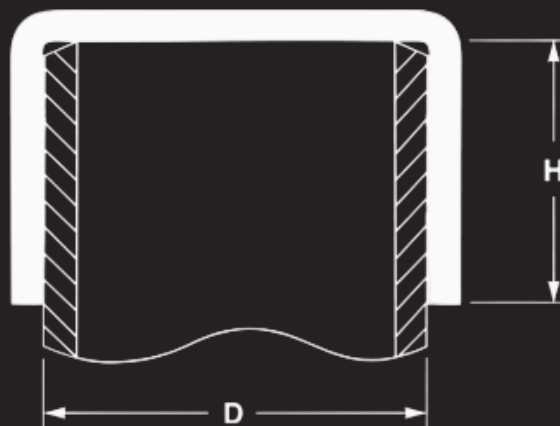

**CONFORME PMUC**

**BOUCHONS TUBES**

Applicable au			Teinte standard
D	Filetage extérieur	H	
15.0		19.1	jaune
16.0		19.8	jaune
17.2	R .3/8"	20.2	jaune
18.0		20.0	jaune
19.0		20.0	jaune
20.0		20.0	jaune
21.3	R .1/2"	20.0	jaune
22.0		20.0	jaune
23.2		19.0	jaune
24.0		18.4	jaune
24.8		16.9	nature
25.0		50.0	jaune
25.4		20.0	jaune

**CONFORME PMUC**

**BOUCHONS TUBES**

Applicable au			Teinte standard
D	Filetage extérieur	H	
26.0		18.0	jaune
26.9	R .3/4"	27.6	jaune
26.9		79.2	jaune
28.0		22.5	jaune
30.0		27.5	jaune
31.8		27.0	jaune
31.8		90.0	jaune
33.7	R 1."	23.0	jaune
35.0		27.0	jaune
38.1		27.0	jaune
38.1		90.0	jaune
39.0		17.0	nature

**CONFORME PMUC**

**BOUCHONS TUBES**

Applicable au			Teinte standard
D	Filetage extérieur	H	
40.0		27.0	jaune
41.5		25.6	jaune
42.4	R 1.1/4"	32.2	jaune
42.4		80.0	jaune
44.5		35.0	jaune
44.5		80.0	jaune
45.4		20.0	jaune
48.3	R 1.1/2"	31.7	jaune
50.8		26.9	jaune
51.0		90.0	jaune
52.0		33.0	nature
52.8		28.0	nature
54.0	R 1.3/4"	35.0	jaune