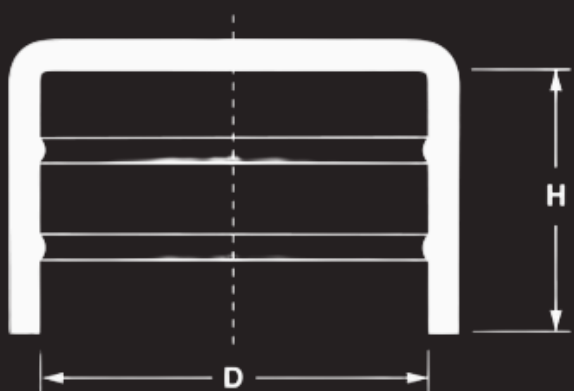

**CONFORME PMUC**

**BOUCHONS TUBES**

Applicable au			Teinte standard
D	Filetage extérieur	H	
15.0		19.1	jaune
16.0		19.8	jaune
17.2	R .3/8"	20.2	jaune
18.0		20.0	jaune
19.0		20.0	jaune
20.0		20.0	jaune
21.3	R .1/2"	20.0	jaune
22.0		20.0	jaune
23.2		19.0	jaune
24.0		18.4	jaune
24.8		16.9	nature
25.0		50.0	jaune
25.4		20.0	jaune

**CONFORME PMUC**

**BOUCHONS TUBES**

Applicable au			Teinte standard
D	Filetage extérieur	H	
26.0		18.0	jaune
26.9	R .3/4"	27.6	jaune
26.9		79.2	jaune
28.0		22.5	jaune
30.0		27.5	jaune
31.8		27.0	jaune
31.8		90.0	jaune
33.7	R 1."	23.0	jaune
35.0		27.0	jaune
38.1		27.0	jaune
38.1		90.0	jaune
39.0		17.0	nature

**CONFORME PMUC**

**BOUCHONS TUBES**

Applicable au			Teinte standard
D	Filetage extérieur	H	
40.0		27.0	jaune
41.5		25.6	jaune
42.4	R 1.1/4"	32.2	jaune
42.4		80.0	jaune
44.5		35.0	jaune
44.5		80.0	jaune
45.4		20.0	jaune
48.3	R 1.1/2"	31.7	jaune
50.8		26.9	jaune
51.0		90.0	jaune
52.0		33.0	nature
52.8		28.0	nature
54.0	R 1.3/4"	35.0	jaune